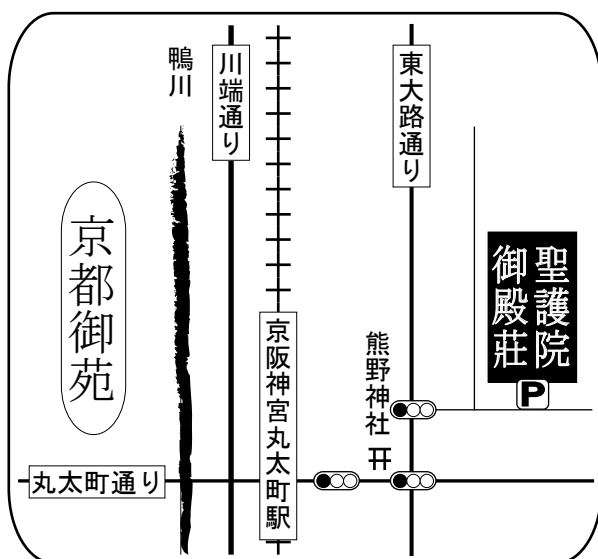

2012 年度

第一回酪農学園同窓会連合会 京都支部会

開催の御案内

ひと雨ごとにあたたかくなり春を感じる様になってまいりましたが、酪農学園同窓生の皆様は
いかがおすごしでしょうか。

さて酪農学園同窓会連合会 京都支部では、以下の様に「2012 年度 第一回京都支部会」を開
催する事になりました。

長い歴史を持つ酪農学園は、京都にも多くの同窓生を輩出しています。この支部会で学部・年
代を越え協力し合えるよい関係を作りましょう。当日は、谷山学長、野村同窓会連合会長、山本
近畿連合会会長、浦川事務局長もご出席頂けます。母校とは離れた地になる京都では なかなか繋
がりを持ちにくくなっています。この機会に、母校との交流のお考えください。

あわただしくなりますがご参加頂ける方は、4月20日(金)までに同封の返信用ハガキにてご連
絡ください。また、ご参加出来ない方も、近況などをお伝え頂ければ幸いです。

第一回京都支部会

日時：5月6日(日)

午前 11:00 受付

午前 11:30 開始

場所：聖護院 御殿荘

左京区聖護院中町 15 (<http://www.gotenso.com>)

TEL:075-771-4151

会費：5000 円

内容：酪農学園学長	谷山 弘行	挨拶
酪農学園同窓会連合会会長	野村 武	挨拶
近畿連合会会長	山本 浩光	挨拶
同窓会連合会事務局長	浦川 利幸	挨拶
京都支部長	向井 裕	挨拶

懇親会

酪農学園同窓会連合会 京都支部長 向井 裕

HPアドレス: <http://www.shop-sato.jp/rakunou/top.htm>

(「酪農学園・京都支部」で検索)

メール: rakunou@shop-sato.jp

案内状

2012 年度

第一回京都支部会

に参加しますか?

(はい) : (いいえ)

お名前-(フルネームでお願いします)

近況など一言お願いします

返信用ハガキ

今後の活動の為アンケートにご協力ください。

*参加しやすい月・曜日は? (複数回答 可)

1・2・3・4・5・6・7・8・9・10・11・12月

日・月・火・水・金・土